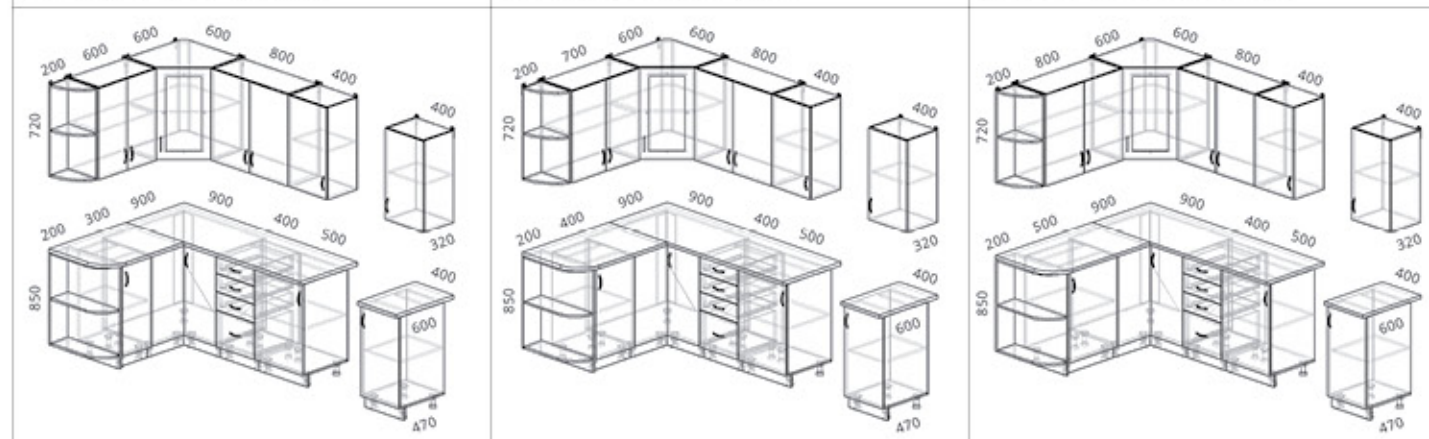

Углы в стандартной серии «Твист» могут быть как левые, так и правые.

Размеры указаны с учетом отдельностоящей плиты 600мм.

Дополнительная комплектация

Твист-7 (левый) (2,6x1,4м)

Твист-8 (левый) (2,6x1,5м)

Твист-9 (левый) (2,6x1,6м)

Твист-10 (левый) (2,8x1,4м)

Твист-11 (левый) (2,8x1,5м)

Твист-12 (левый) (2,8x1,6м)

Твист-1 (левый) (2,2x1,4м)

Твист-2 (левый) (2,2x1,5м)

Твист-3 (левый) (2,2x1,6м)

Твист-4 (левый) (2,4x1,4м)

Твист-5 (левый) (2,4x1,5м)

Твист-6 (левый) (2,4x1,6м)

Твист-13 (левый) (2,9x1,4м)

Твист-14 (левый) (2,9x1,5м)

Твист-15 (левый) (2,9x1,6м)

Твист-16 (левый) (3,0x1,4м)

Твист-17 (левый) (3,0x1,5м)

Твист-18 (левый) (3,0x1,6м)