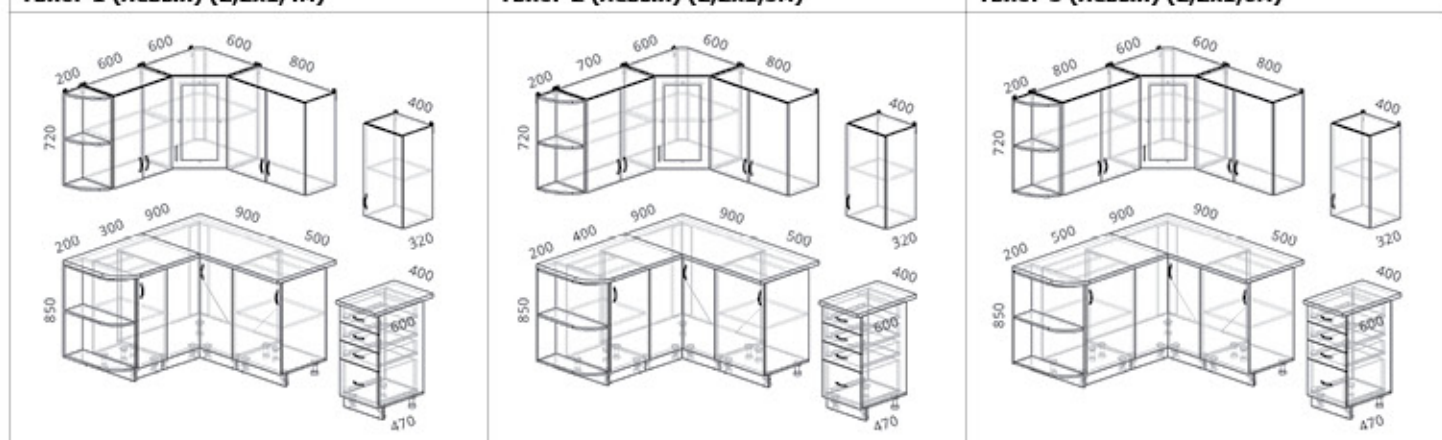

Углы в стандартной серии «Твист» могут быть как левые, так и правые.

Размеры указаны с учетом отдельностоящей плиты 600мм.

Дополнительная комплектация

Твист-7 (левый) (2,6x1,4м)

Твист-8 (левый) (2,6x1,5м)

Твист-9 (левый) (2,6x1,6м)

Твист-10 (левый) (2,8x1,4м)

Твист-11 (левый) (2,8x1,5м)

Твист-12 (левый) (2,8x1,6м)

Твист-1 (левый) (2,2x1,4м)

Твист-2 (левый) (2,2x1,5м)

Твист-3 (левый) (2,2x1,6м)

Твист-4 (левый) (2,4x1,4м)

Твист-5 (левый) (2,4x1,5м)

Твист-6 (левый) (2,4x1,6м)

Твист-13 (левый) (2,9x1,4м)

Твист-14 (левый) (2,9x1,5м)

Твист-15 (левый) (2,9x1,6м)

Твист-16 (левый) (3,0x1,4м)

Твист-17 (левый) (3,0x1,5м)

Твист-18 (левый) (3,0x1,6м)